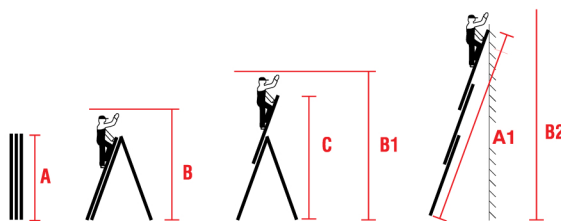

ЛЕСТНИЦЫ ТРЕХСЕКЦИОННЫЕ TRIPLE PART LADDER

RU

- многофункциональная лестница состоит из 3-х секций;
- удобная трансформируемая модель изготовлена из алюминия;
- применяется как приставная лестница;
- применяется как приставная удлиняющаяся лестница;
- применяется как раздвижная лестница;
- применяется как раздвижная лестница с удлинением;
- трехсекционная алюминиевая лестница VIRASTAR регулируется по высоте для обеспечения оптимальных условий работы;
- красная ступень сигнализирует о безопасном уровне высоты подъема;
- для безопасности предусмотрены фиксирующие крюки;
- направляющие профили обеспечивают удобство складывания и раскладывания лестницы;
- во избежание непроизвольного раскладывания лестницы разработчики предусмотрели ремни безопасности;
- наличие стабилизатора с опорами увеличивает устойчивость трехсекционной алюминиевой лестницы VIRASTAR;
- ступени выполнены из квадратного алюминиевого профиля с профилированной поверхностью;
- все торцы балок снабжены заглушками;
- максимальная нагрузка: 150 кг;
- размеры профиля ступеней: 30x30 мм.

ENG

- Aluminium light practical use, A type and Extension use
- Extensional, adjustable height, locked hook, aluminium guiding profiles,
- Colored sign on safe feet with supports, safety straps prevent the unintentional detachment of the ladder parts

		A (m.)	B (m.)	C (m.)	B1 (m.)	A1 (m.)	B2 (m.)	(kg.)	(WxLxH-cm.)
TS6160	3x6	1,88	2,60	2,84	3,40	4,12	4,40	12,0	48x190x16
TS175	3x8	2,44	3,10	3,90	4,40	5,80	6,00	17,5	48x245x18
TS190	3x10	2,99	3,60	4,67	5,20	6,90	7,10	19,0	48x299x18
TS205	3x12	3,55	4,10	5,73	6,20	8,59	8,70	22,0	48x356x18
TS220	3x14	4,10	4,60	6,51	7,10	9,70	9,70	26,5	48x411x18